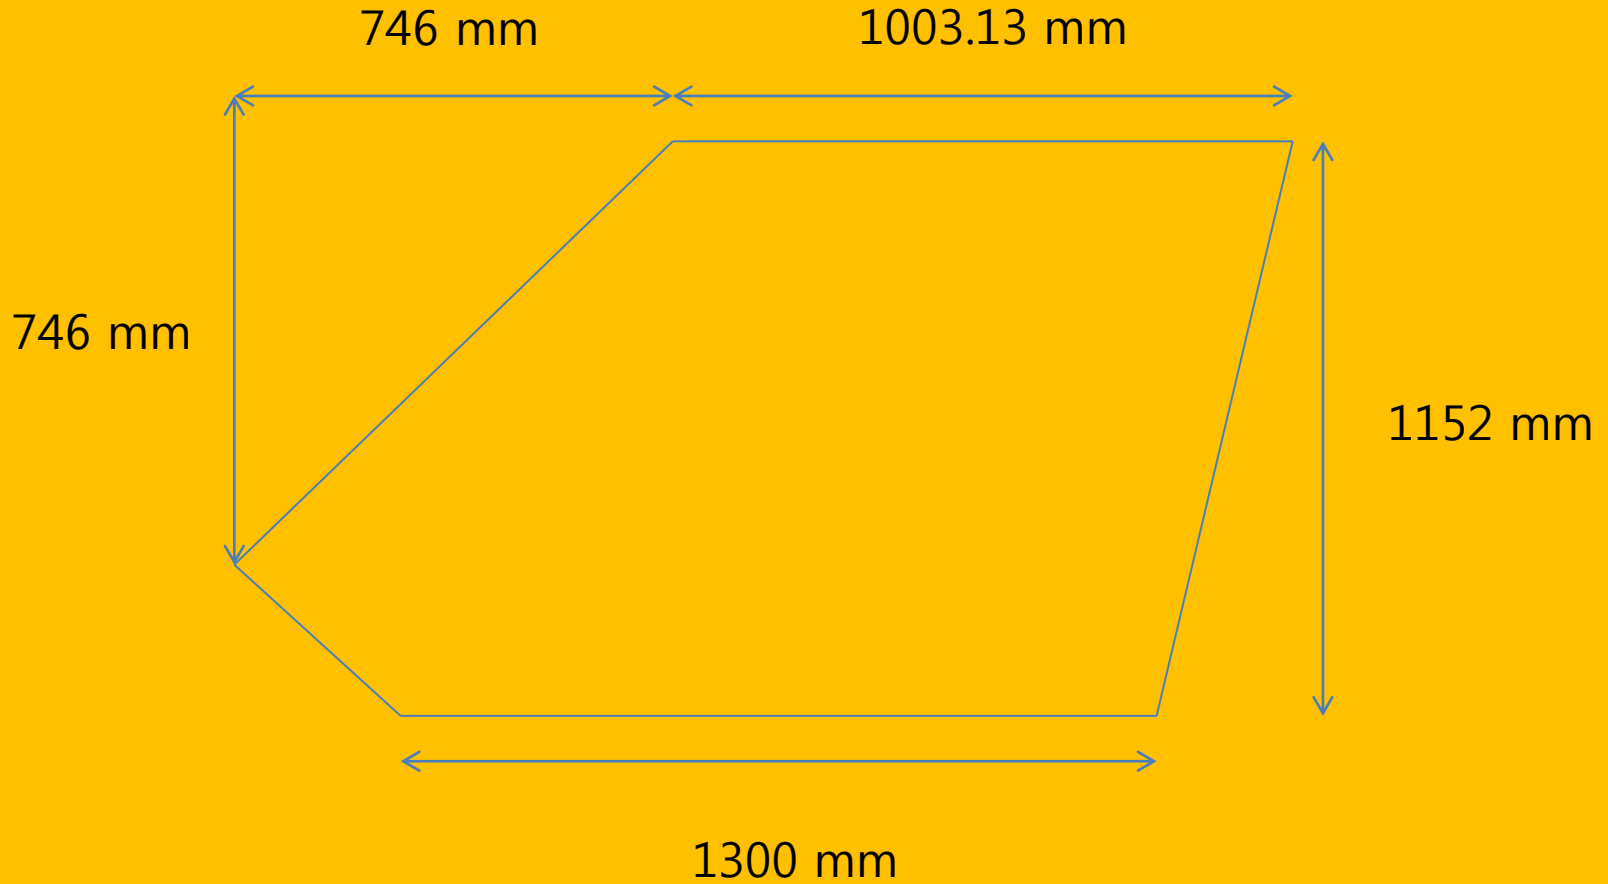

대학생 자작자동차대회 - Baja 부문 -

꼬리별

2006005821 서원호

김홍철

운전자

케이지의 크기

기본 케이스

LDB 최적설계