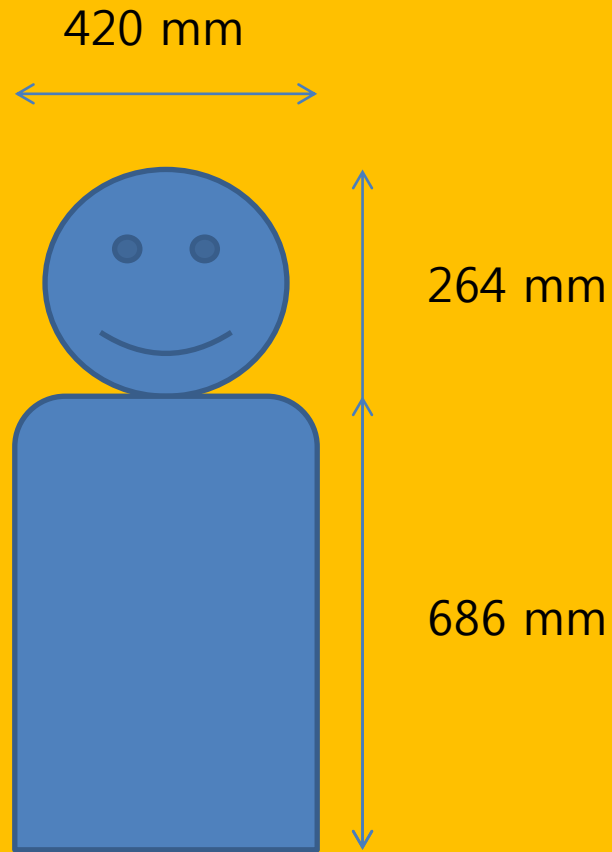

대학생 자작자동차대회 - Baja 부문 -

꼬리별

2006005821 서원호

김홍철

운전자

케이지의 크기

기본 케이스

LDB 최적설계